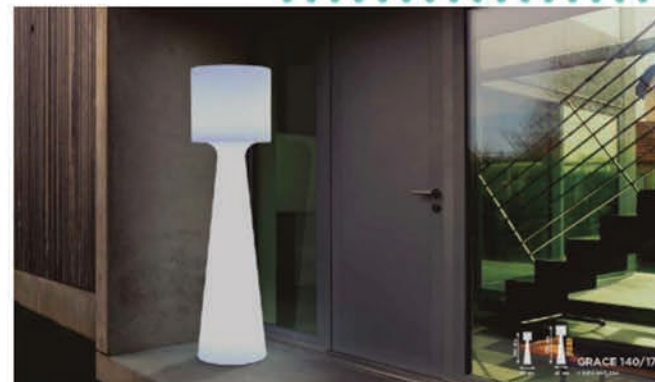

GRACE

80€ HT 96€ TTC

Stock : 4

La lampe GRACE habillera idéalement une entrée et illuminera n'importe quel espace intérieur comme extérieur.

- En polyéthylène
- À Led RGB
- Sans fil sur batterie
- Hauteur totale 170cm - Diamètre 46cm
- 11 Kg