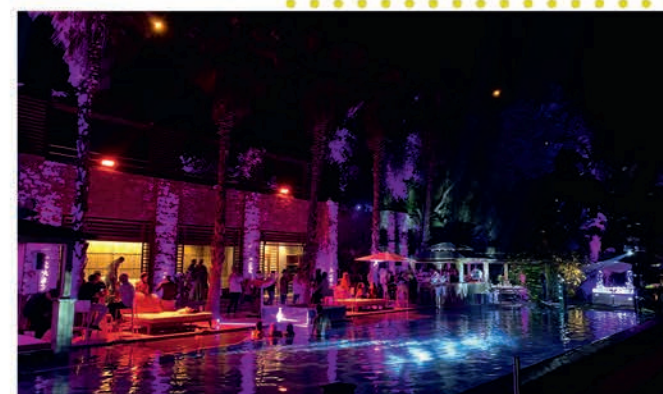

PROJECTEUR RGBA WELLFIT / CHAUVET

120€ HT 144€ TTC les 6

Stock : 48 (conditionnés par 6)

WELL Fit est un must pour l'éclairage d'évènement. Discrète et puissante, cette petite lampe est conçue pour se fondre dans n'importe quel décor grâce à son boîtier chromé réfléchissant.

- Autonomie : environ 10H de fonctionnement en continu
- Programmes automatisés intégrés

Option Commande smartphone

20€ HT 24€ TTC

Sunlight + PC + WDMX

90€ HT 108€ TTC