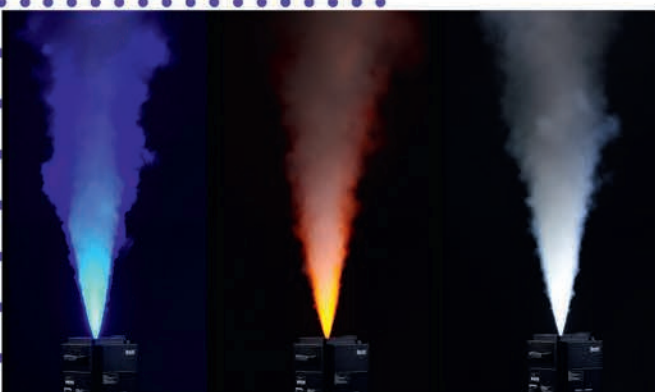

MACHINE À FUMÉE GEYSER ANTARI M7X

50€ HT 60€ TTC

Stock : 8

- Liquide inclus réservoir 2,5 L
- Autonomie : 20 minutes environ

Liquide à fumée Geysier 5L

20€ HT 24€ TTC

<http://www.djpower.cn/Equipment/info_177.aspx?itemid=1022&lcid=41&catgeid=180>