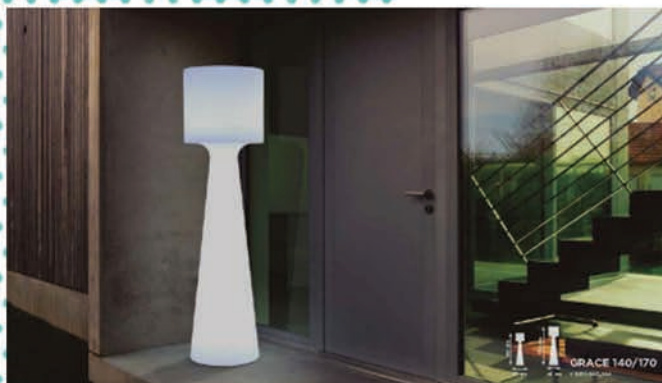

GRACE

80€ HT 96€ TTC

Stock : 4

La lampe GRACE habillera idéalement une entrée et illuminera n'importe quel espace intérieur comme extérieur.

- En polyéthylène
- À Led RGB
- Sans fil sur batterie
- Hauteur totale 170cm - Diamètre 46cm
- 11 Kg